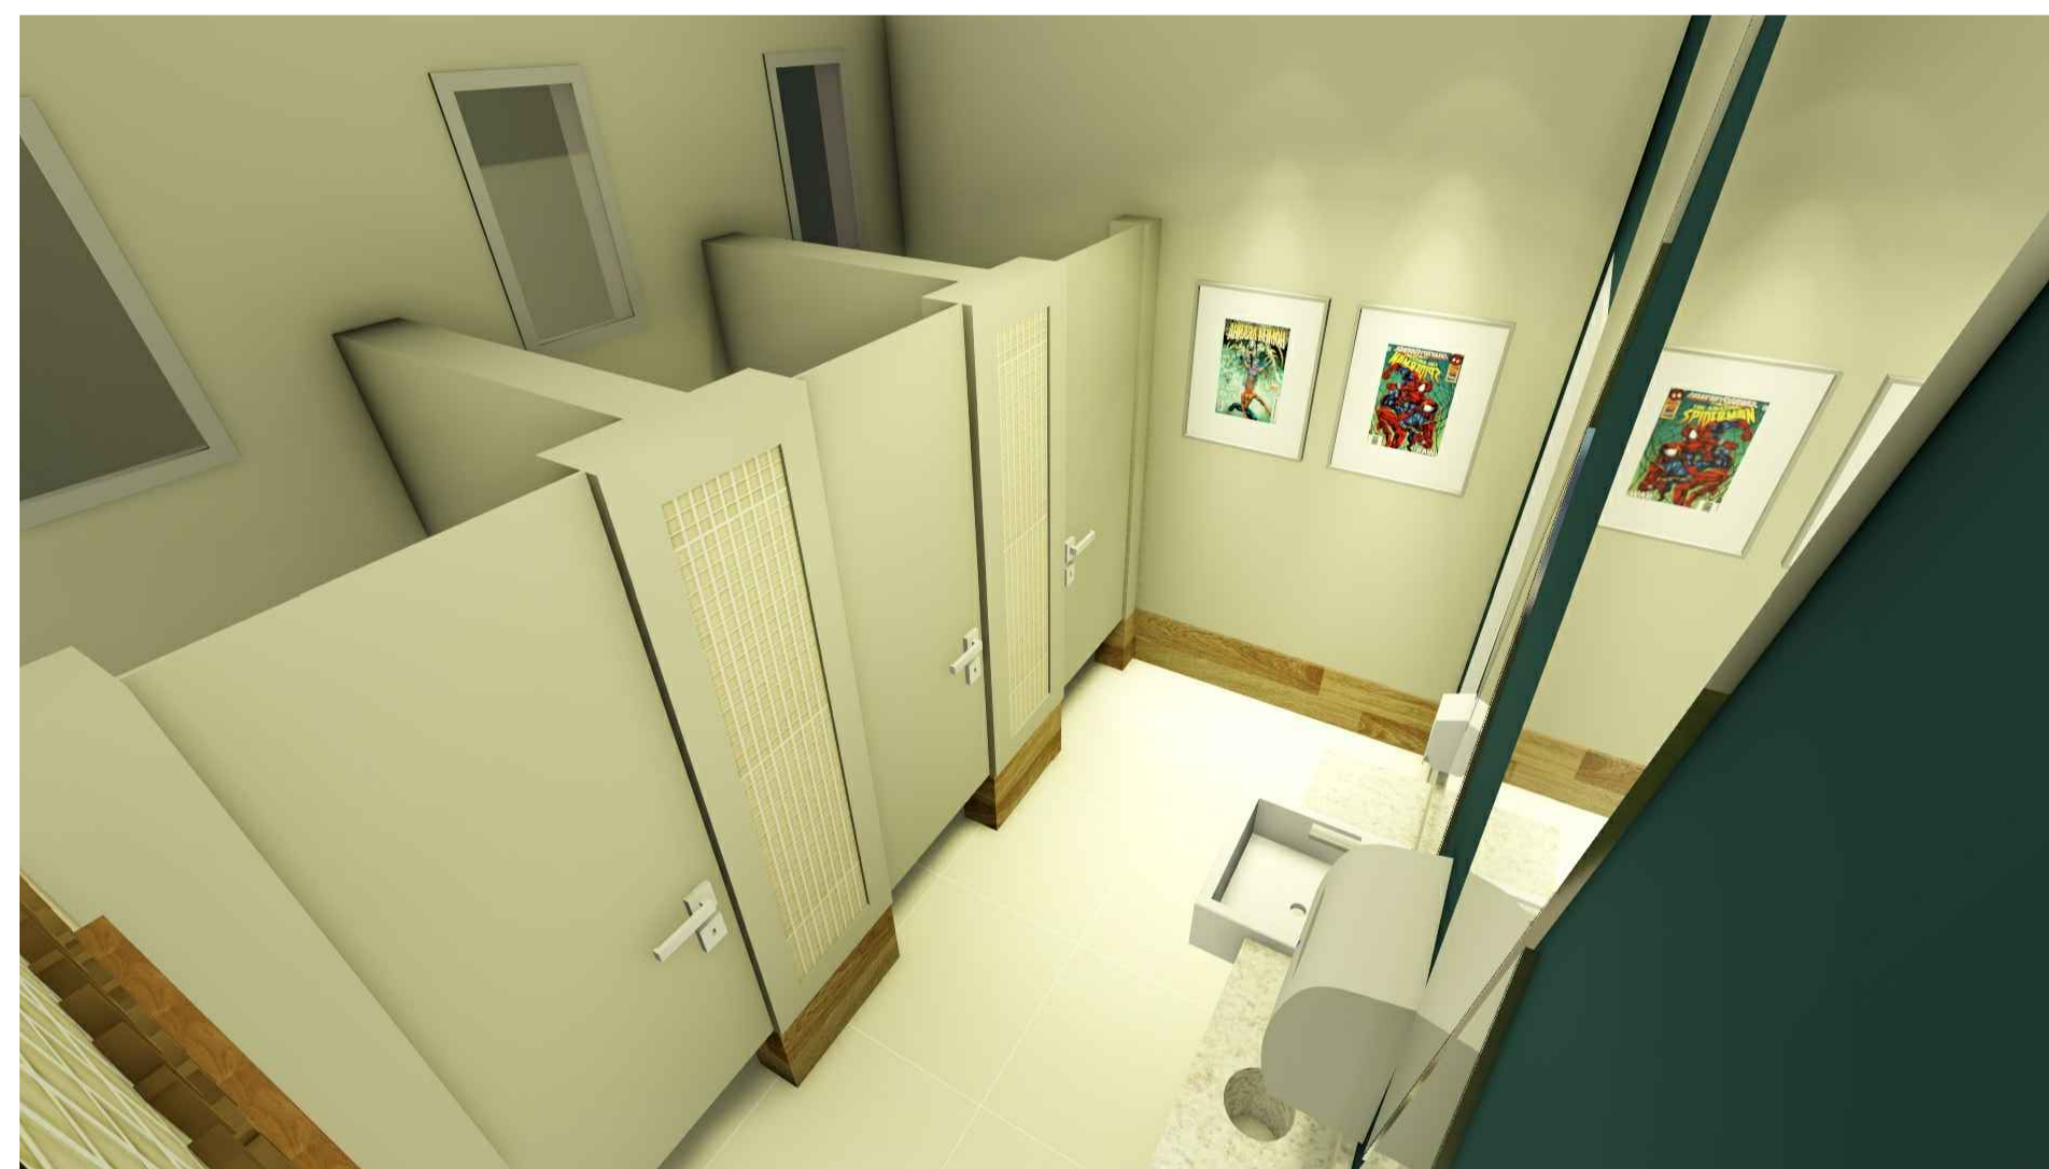

PINTURA COM TINTA ACRÍLICA ACETINADA - COR A DEFINIR.

QUADROS EM MDF COM ACABAMENTO EM ACRÍLICO PARA EXPOSIÇÃO DE TRABALHOS DOS ALUNOS.

RODAPÉ COM DUAS PEÇAS DE CERÂMICA AMADEIRADA.

VISTA 03

VISTA 04

DETALHE CENTRAL COM PASTILHAS 30cm x 30cm. PREVER RESSALTO NO REBOCO PARA ACABAMENTOS LATERAIS.

PORTAS NOVAS EM MDF - ABERTURA PARA FORA. ALTURA ALINHADA COM REVESTIMENTO EM CERÂMICA AMADEIRADA.

RODAPÉ COM DUAS PEÇAS DE CERÂMICA AMADEIRADA.

**PROJETO ARQUITETÔNICO E INTERIORES
BANHEIROS - E.R. BALCINO MATIAS WAGNER**