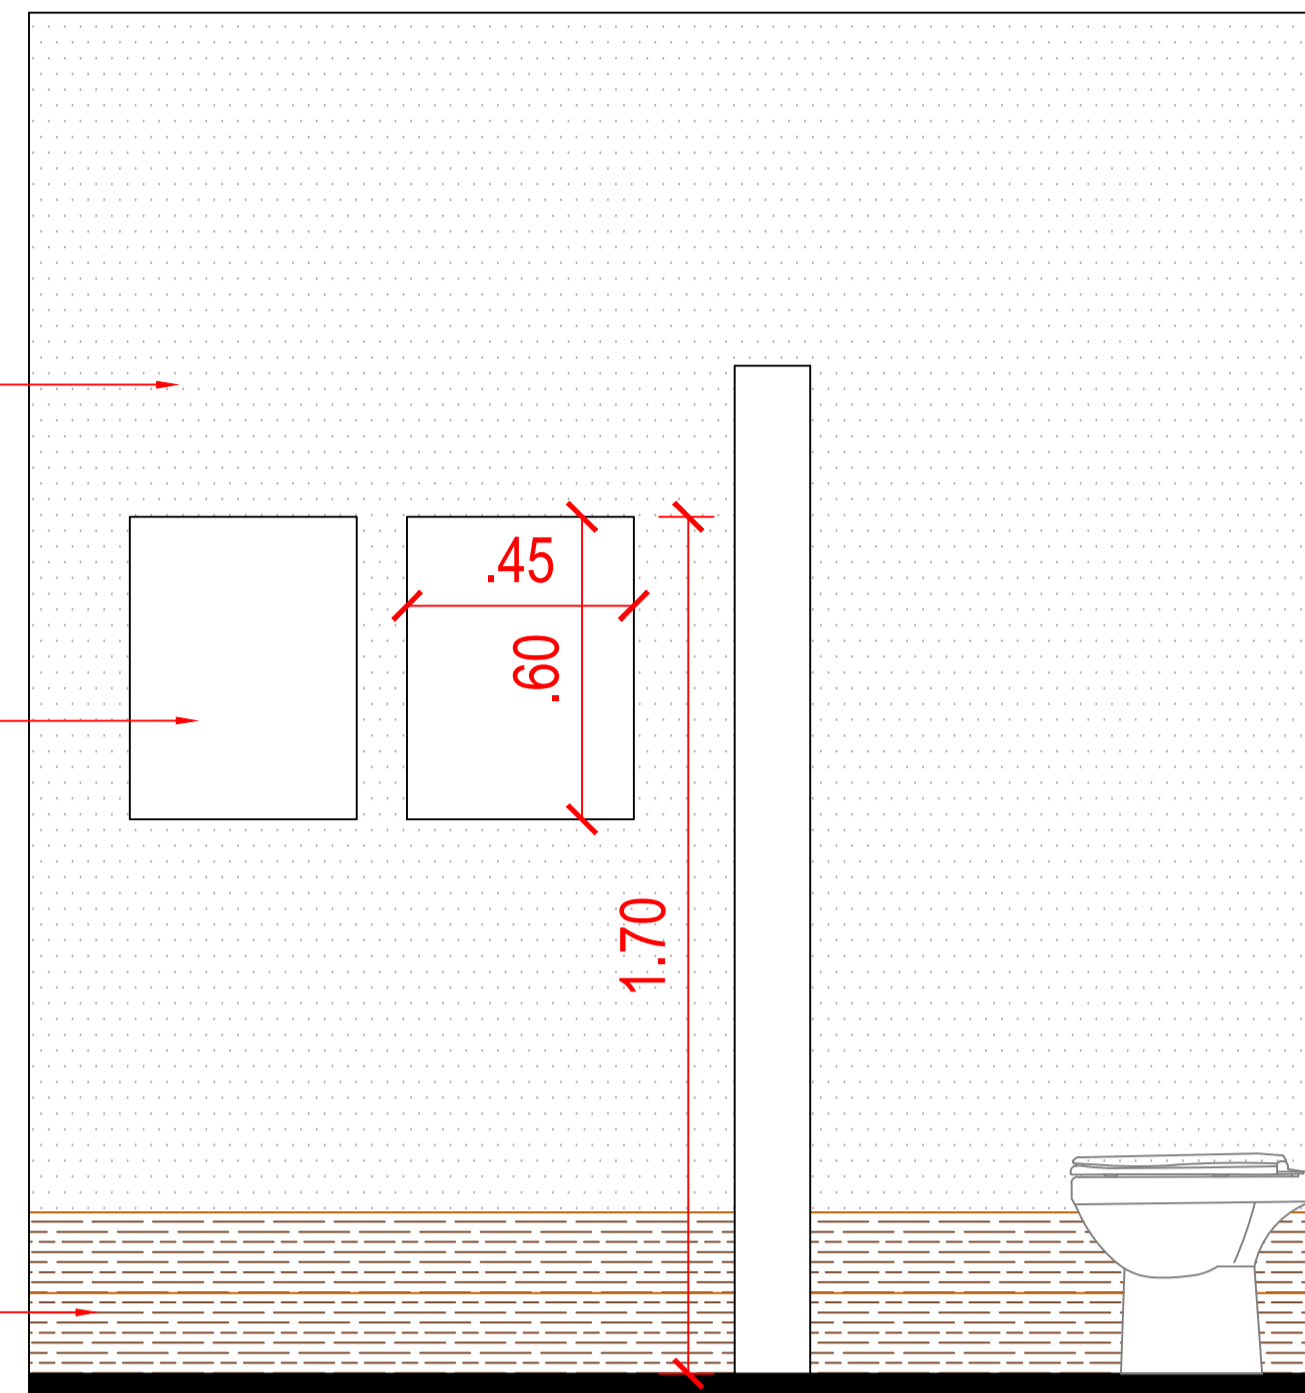

PINTURA COM TINTA ACRÍLICA ACETINADA - COR A DEFINIR.

QUADROS EM MDF COM ACABAMENTO EM ACRÍLICO PARA EXPOSIÇÃO DE TRABALHOS DOS ALUNOS.

RODAPÉ COM DUAS PEÇAS DE CERÂMICA AMADEIRADA.

VISTA 03

VISTA 04

DETALHE CENTRAL COM PASTILHAS 30cm x 30cm. PREVER RESSALTO NO REBOCO PARA ACABAMENTOS LATERAIS.

PORTAS NOVAS EM MDF - ABERTURA PARA FORA. ALTURA ALINHADA COM REVESTIMENTO EM CERÂMICA AMADEIRADA.

RODAPÉ COM DUAS PEÇAS DE CERÂMICA AMADEIRADA.

**PROJETO ARQUITETÔNICO E INTERIORES
BANHEIROS - E.R. BALCINO MATIAS WAGNER**