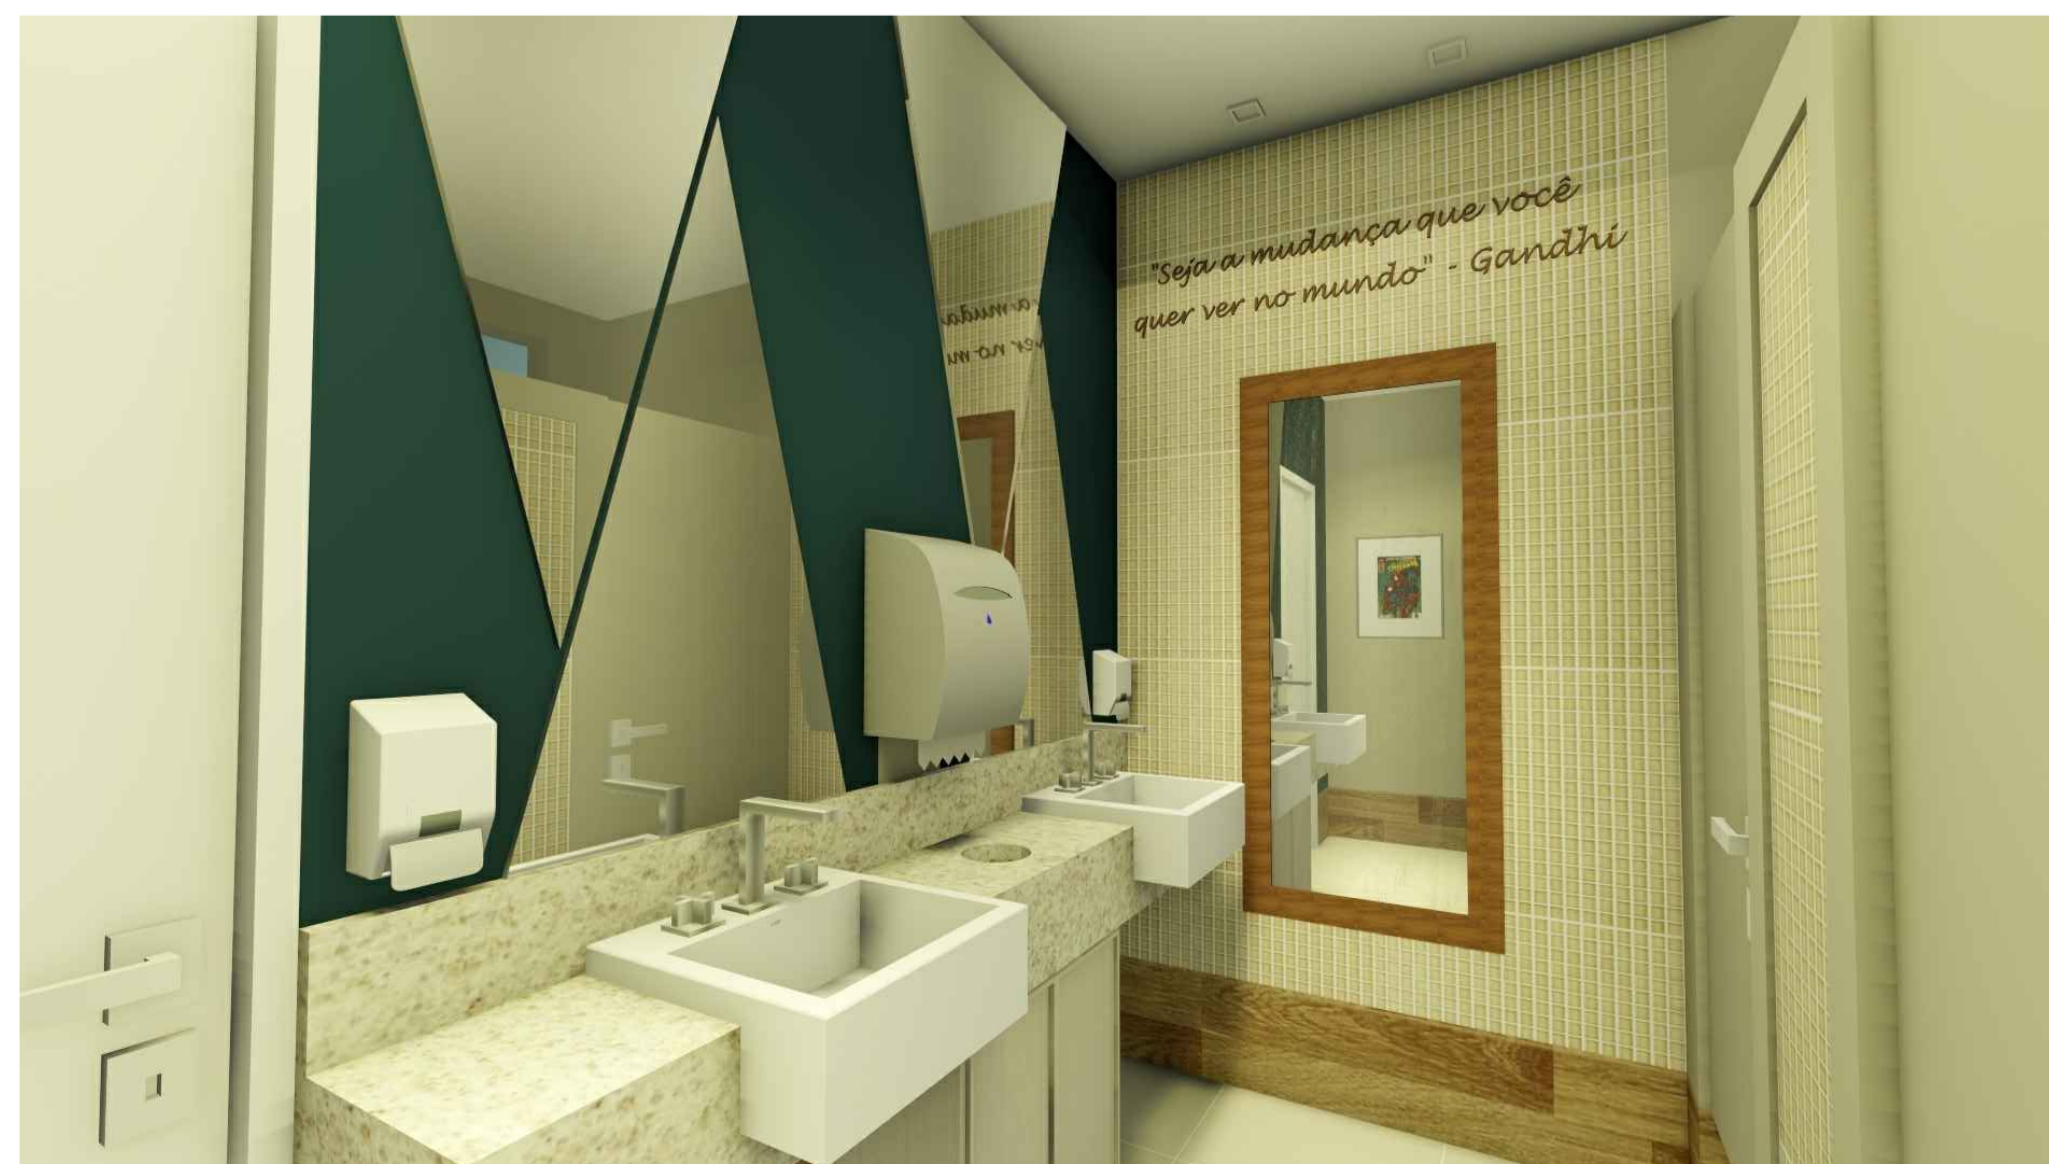

PINTURA COM TINTA ACRÍLICA ACETINADA - COR A DEFINIR.

QUADROS EM MDF COM ACABAMENTO EM ACRÍLICO PARA EXPOSIÇÃO DE TRABALHOS DOS ALUNOS.

RODAPÉ COM DUAS PEÇAS DE CERÂMICA AMADEIRADA.

VISTA 03

VISTA 04

DETALHE CENTRAL COM PASTILHAS 30cm x 30cm. PREVER RESSALTO NO REBOCO PARA ACABAMENTOS LATERAIS.

PORTAS NOVAS EM MDF - ABERTURA PARA FORA. ALTURA ALINHADA COM REVESTIMENTO EM CERÂMICA AMADEIRADA.

RODAPÉ COM DUAS PEÇAS DE CERÂMICA AMADEIRADA.

**PROJETO ARQUITETÔNICO E INTERIORES
BANHEIROS - E.R. BALCINO MATIAS WAGNER**