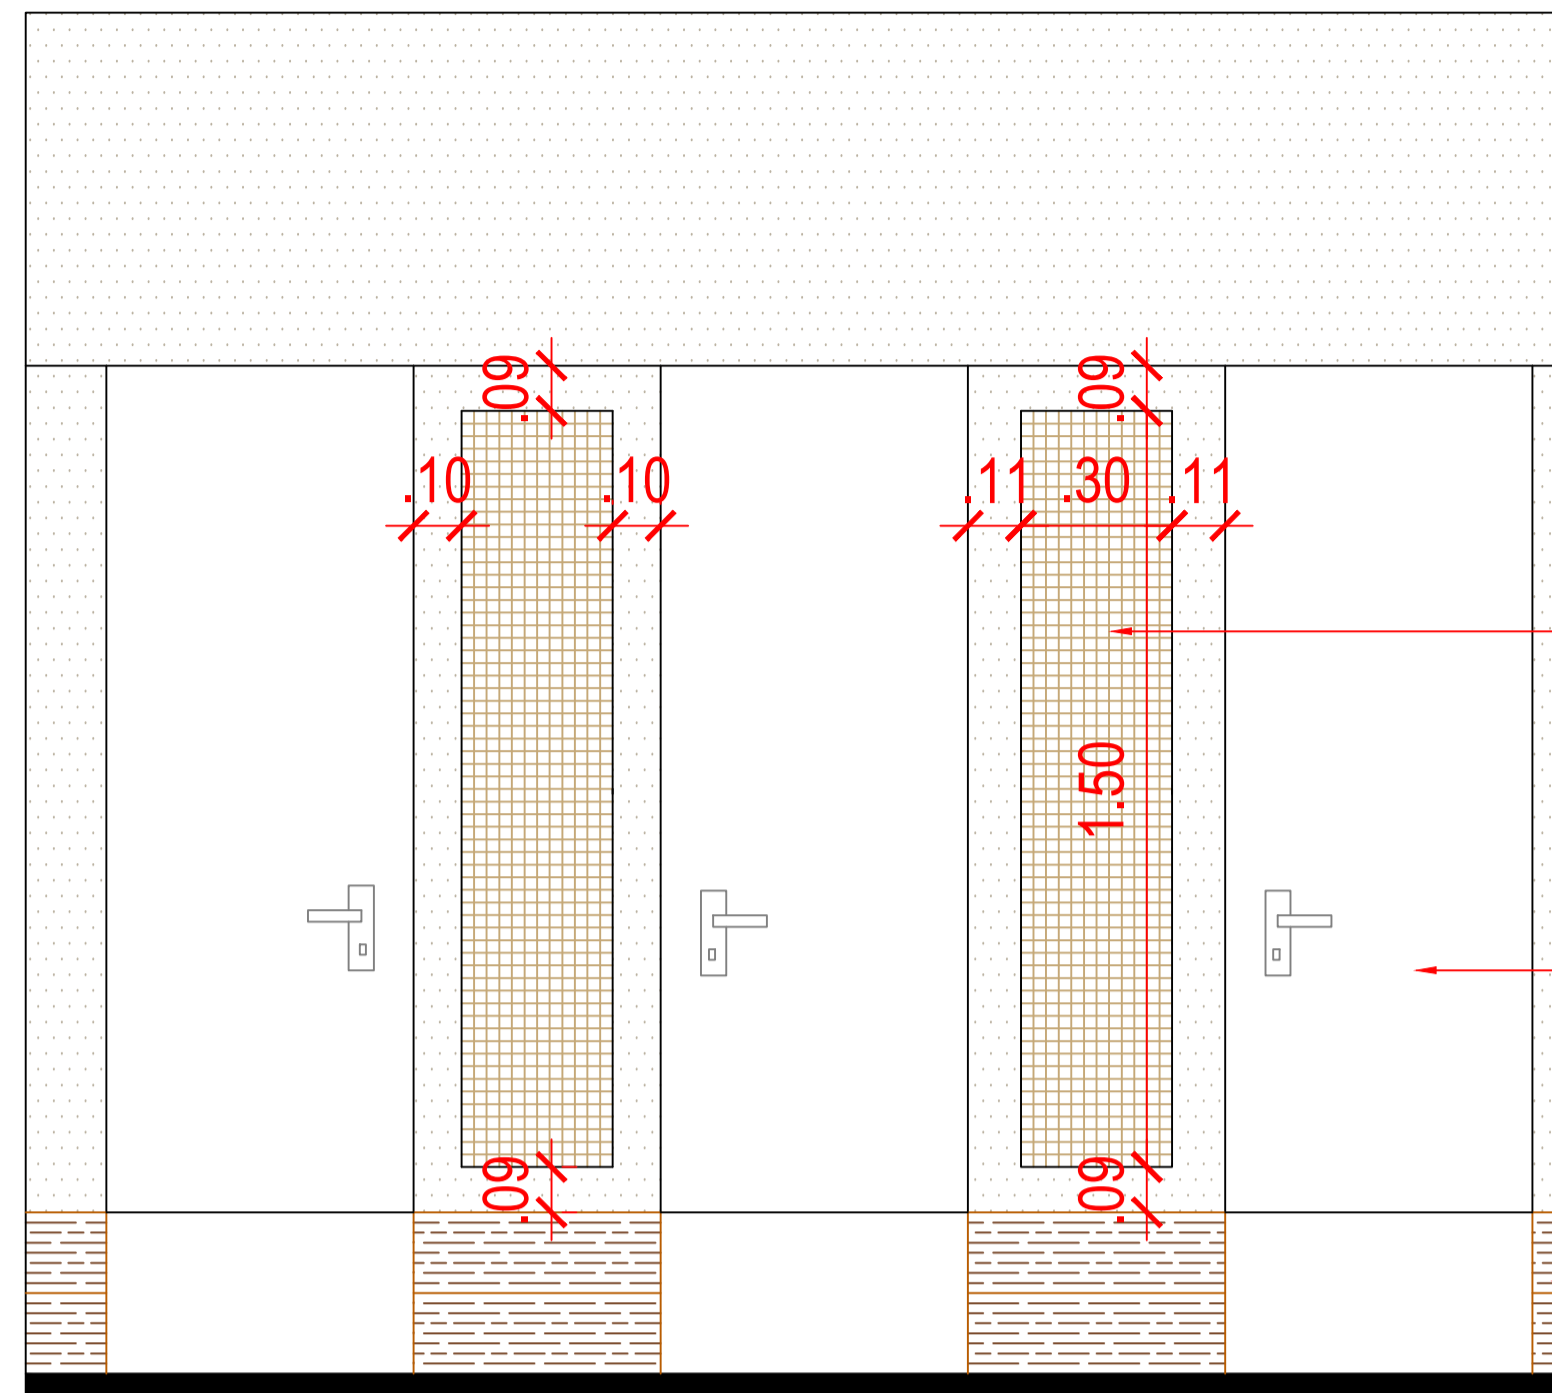

PINTURA COM TINTA ACRÍLICA ACETINADA - COR A DEFINIR.

QUADROS EM MDF COM ACABAMENTO EM ACRÍLICO PARA EXPOSIÇÃO DE TRABALHOS DOS ALUNOS.

RODAPÉ COM DUAS PEÇAS DE CERÂMICA AMADEIRADA.

VISTA 03

VISTA 04

DETALHE CENTRAL COM PASTILHAS 30cm x 30cm. PREVER RESSALTO NO REBOCO PARA ACABAMENTOS LATERAIS.

PORTAS NOVAS EM MDF - ABERTURA PARA FORA. ALTURA ALINHADA COM REVESTIMENTO EM CERÂMICA AMADEIRADA.

RODAPÉ COM DUAS PEÇAS DE CERÂMICA AMADEIRADA.

**PROJETO ARQUITETÔNICO E INTERIORES
BANHEIROS - E.R. BALCINO MATIAS WAGNER**

FASE DO PROJETO
 LEGAL
 EXECUTIVO
 ANTE-PROJETO
 PARTIDO GERAL

ESCALA
INDICADA
MUNICÍPIO
ALFREDO WAGNER - SC

DATA
OUT./2019

PRANCHA

02/02